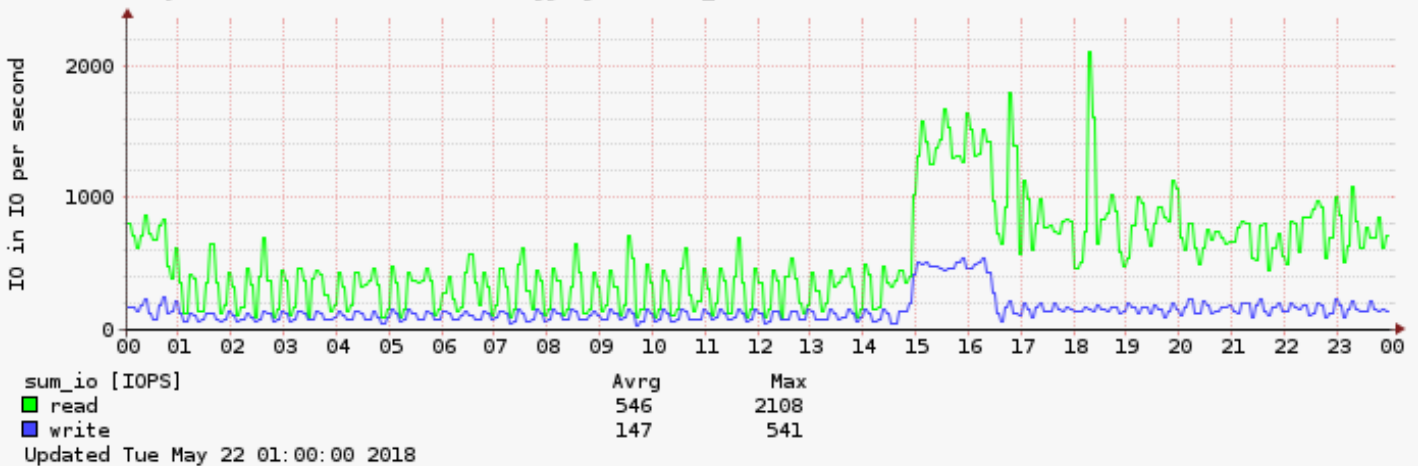

Fujitsu-ETERNUS-AF-DX : POOL : aggregated: sum\_data : 00:00:00 20.05.2018 - 00:00:00 21.05.2018

Fujitsu-ETERNUS-AF-DX : POOL : aggregated: resp\_t : 00:00:00 20.05.2018 - 00:00:00 21.05.2018

Fujitsu-ETERNUS-AF-DX : POOL : aggregated: sum\_io : 00:00:00 20.05.2018 - 00:00:00 21.05.2018

EMC-XtremIO : POOL : Array Total : resp\_t : 00:00:00 20.05.2018 - 00:00:00 21.05.2018

EMC-XtremIO : POOL : Array Total : io\_rate : 00:00:00 20.05.2018 - 00:00:00 21.05.2018

EMC-XtremIO : POOL : Array Total : data\_rate : 00:00:00 20.05.2018 - 00:00:00 21.05.2018