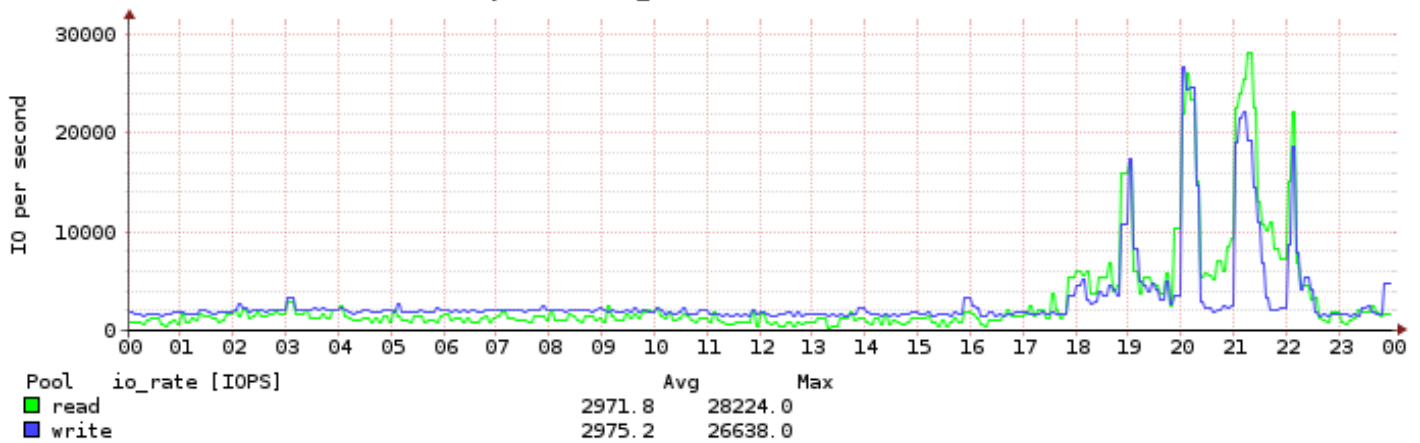

Fujitsu-ETERNUS-AF-DX : POOL : aggregated: sum\_data : 00:00:00 20.05.2018 - 00:00:00 21.05.2018

Fujitsu-ETERNUS-AF-DX : POOL : aggregated: resp\_t : 00:00:00 20.05.2018 - 00:00:00 21.05.2018

Fujitsu-ETERNUS-AF-DX : POOL : aggregated: sum\_io : 00:00:00 20.05.2018 - 00:00:00 21.05.2018

EMC-XtremIO : POOL : Array Total : resp\_t : 00:00:00 20.05.2018 - 00:00:00 21.05.2018

EMC-XtremIO : POOL : Array Total : io\_rate : 00:00:00 20.05.2018 - 00:00:00 21.05.2018

EMC-XtremIO : POOL : Array Total : data\_rate : 00:00:00 20.05.2018 - 00:00:00 21.05.2018