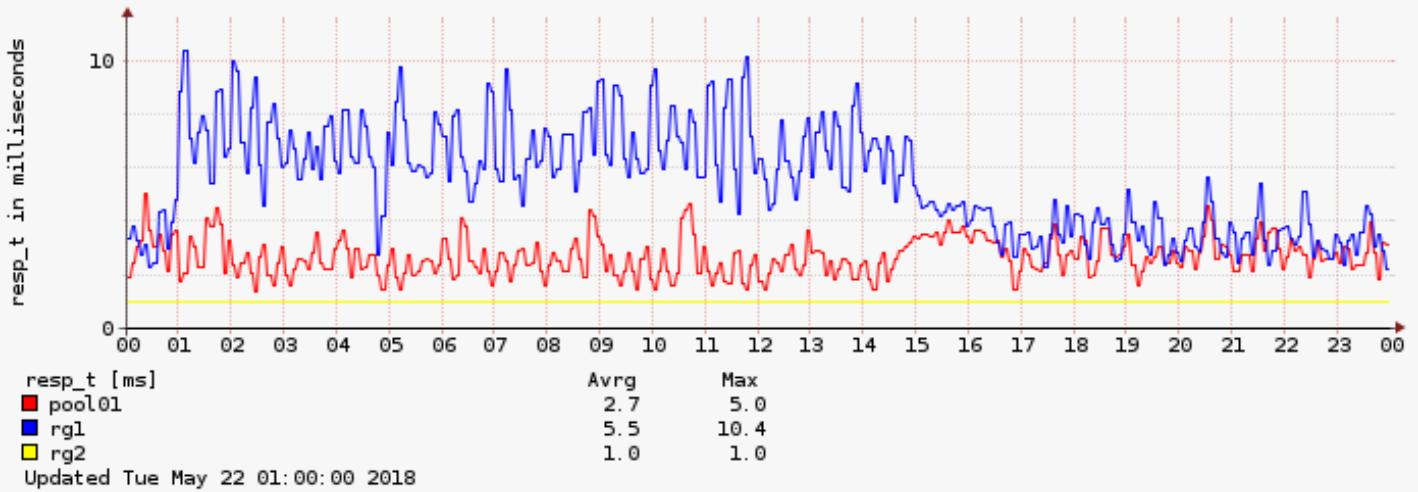

Fujitsu-ETERNUS-AF-DX : POOL : aggregated: sum\_data : 00:00:00 20.05.2018 - 00:00:00 21.05.2018

Fujitsu-ETERNUS-AF-DX : POOL : aggregated: resp\_t : 00:00:00 20.05.2018 - 00:00:00 21.05.2018

Fujitsu-ETERNUS-AF-DX : POOL : aggregated: sum\_io : 00:00:00 20.05.2018 - 00:00:00 21.05.2018

EMC-XtremIO : POOL : Array Total : resp\_t : 00:00:00 20.05.2018 - 00:00:00 21.05.2018

EMC-XtremIO : POOL : Array Total : io\_rate : 00:00:00 20.05.2018 - 00:00:00 21.05.2018

EMC-XtremIO : POOL : Array Total : data\_rate : 00:00:00 20.05.2018 - 00:00:00 21.05.2018