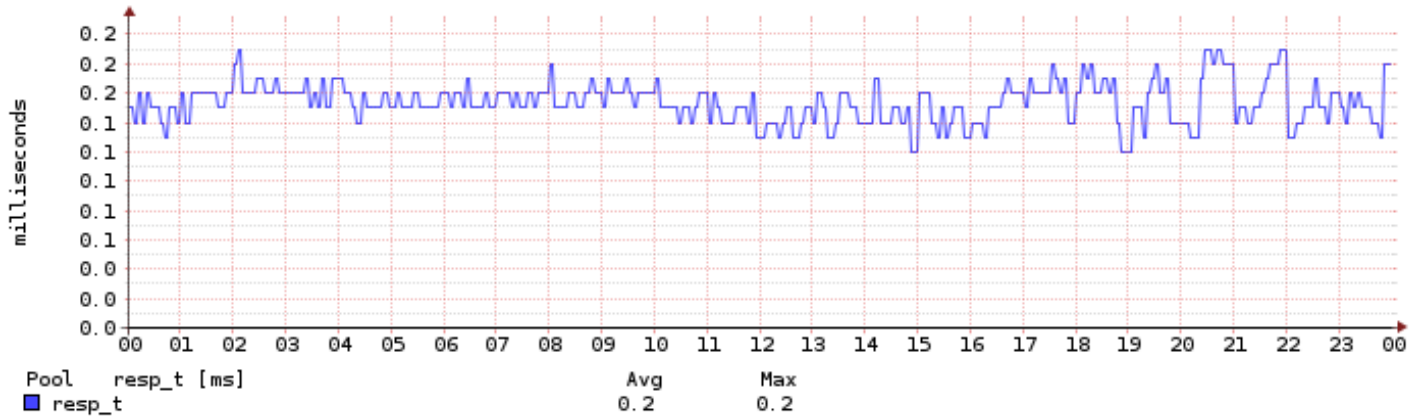

Fujitsu-ETERNUS-AF-DX : POOL : aggregated: sum\_data : 00:00:00 20.05.2018 - 00:00:00 21.05.2018

Fujitsu-ETERNUS-AF-DX : POOL : aggregated: resp\_t : 00:00:00 20.05.2018 - 00:00:00 21.05.2018

Fujitsu-ETERNUS-AF-DX : POOL : aggregated: sum\_io : 00:00:00 20.05.2018 - 00:00:00 21.05.2018

EMC-XtremIO : POOL : Array Total : resp\_t : 00:00:00 20.05.2018 - 00:00:00 21.05.2018

EMC-XtremIO : POOL : Array Total : io\_rate : 00:00:00 20.05.2018 - 00:00:00 21.05.2018

EMC-XtremIO : POOL : Array Total : data\_rate : 00:00:00 20.05.2018 - 00:00:00 21.05.2018