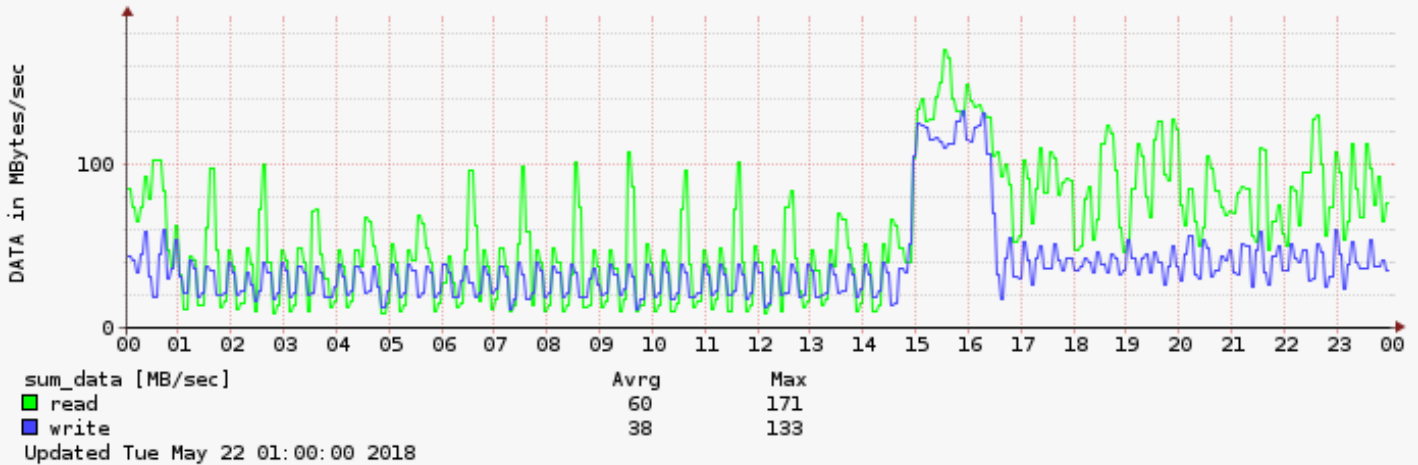

Fujitsu-ETERNUS-AF-DX : POOL : aggregated: sum\_data : 00:00:00 20.05.2018 - 00:00:00 21.05.2018

Fujitsu-ETERNUS-AF-DX : POOL : aggregated: resp\_t : 00:00:00 20.05.2018 - 00:00:00 21.05.2018

Fujitsu-ETERNUS-AF-DX : POOL : aggregated: sum\_io : 00:00:00 20.05.2018 - 00:00:00 21.05.2018

EMC-XtremIO : POOL : Array Total : resp\_t : 00:00:00 20.05.2018 - 00:00:00 21.05.2018

EMC-XtremIO : POOL : Array Total : io\_rate : 00:00:00 20.05.2018 - 00:00:00 21.05.2018

EMC-XtremIO : POOL : Array Total : data\_rate : 00:00:00 20.05.2018 - 00:00:00 21.05.2018